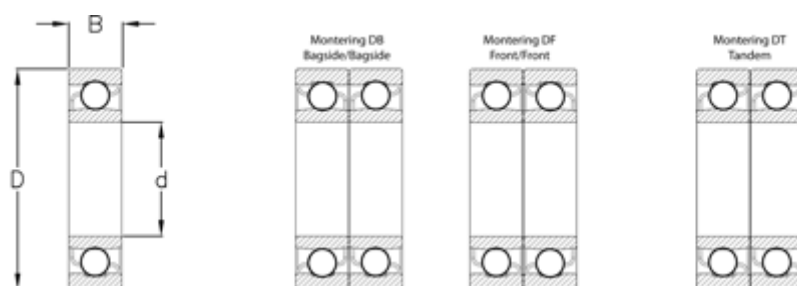

Varenummer: 570801201042  
Beskrivelse: NSK Vinkelkontaktleje 7201BW  
d=12 D=32 B=10 Vinkel 40&deg

## Mål

B = 10  
D = 32  
d = 12